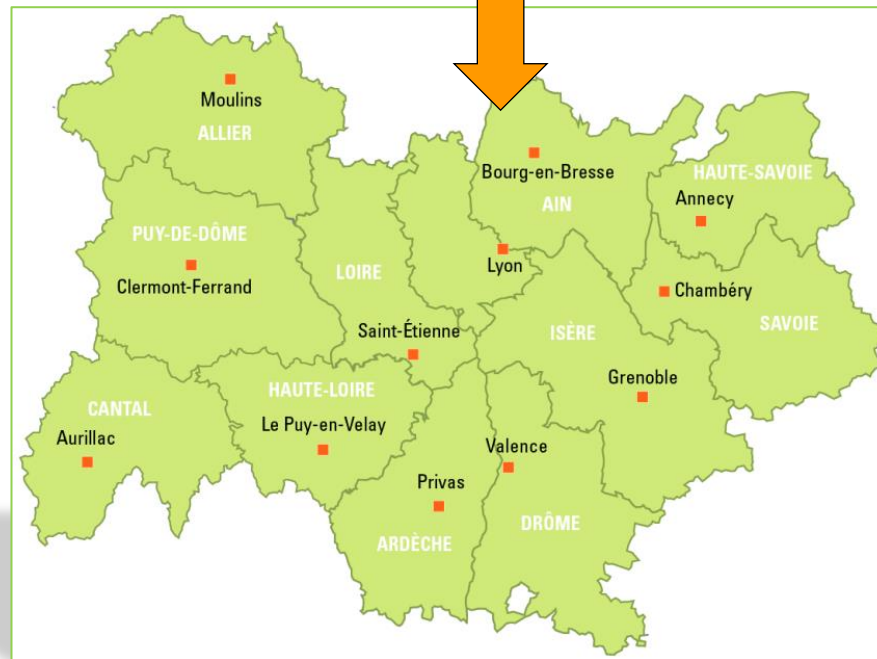

#### Conditionnement

- 2 caisses de transport : 158 x 49 x 16 cm

FRANCE  
Région : Auvergne – Rhône-Alpes  
Département : Ain

Exposition complète  
= 20 m<sup>3</sup> de matériel

Local : 317 rue du Petit Montépin  
Bâgé-la-Ville  
F-01380 Bâgé-Dommartin